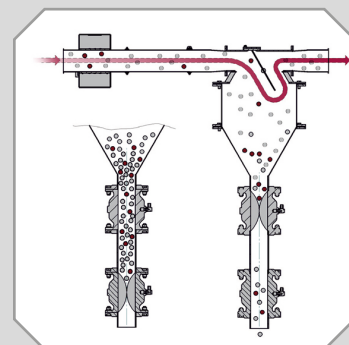

P-TRON 05 GM V1

Version 11/18

Détecteur de métaux pour intégration sur des conduits de transport pneumatique continu

- **Fiable** - en analyse et détection
- **Rapide** - en réaction et entretien
- **Facile** - en montage et utilisation

MESUTRONIC
Metal Detection made in Germany

Les caractéristiques en bref.

- Procédé d'analyse numérique pour de meilleurs résultats
- Blindage total contre des perturbations extérieures
- Surveillance de l'état du système
- Temps d'ouverture ultra-rapide de moins de 50 ms
- Tous les composants sont facilement accessibles
- Construction facilitant l'entretien
- Parfaitement adapté au convoyage de granulés
- Aucune autre zone sans métal n'est nécessaire
- Montage horizontal ou vertical