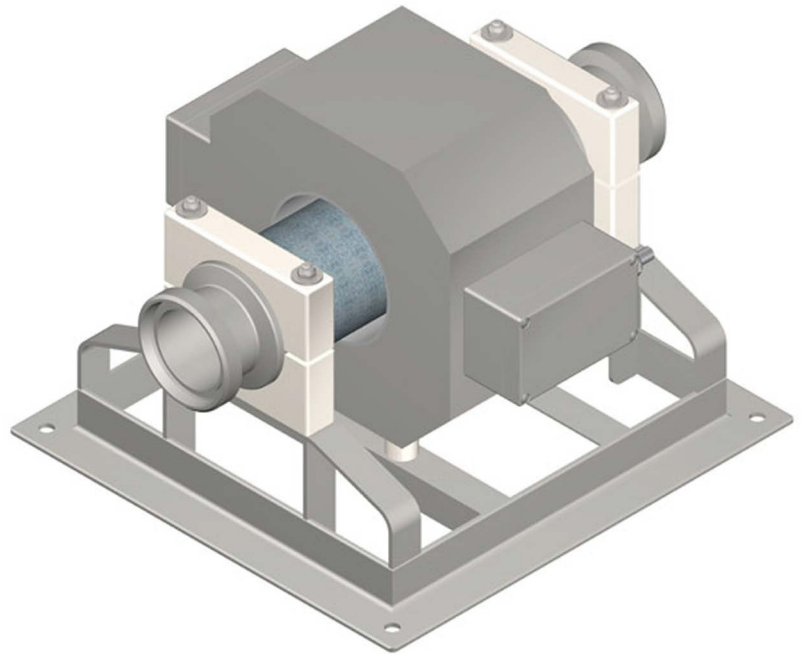

PIPELINE 05

Version 11/18

Détecteur de métaux pour intégration sur des tuyauteries pour produit liquide

- **Fiable** - en analyse et détection
- **Longue durée de vie** - en technologie et performance
- **Conforme** - en conception et gestion de données

MESUTRONIC
Metal Detection made in Germany

Les caractéristiques en bref.

- Procédé d'analyse numérique pour de meilleurs résultats
- Technologie de recherche de métal fiable et sûre
- Surveillance de l'état du système
- Sauvegarde de sécurité des paramètres du système
- Construction robuste pour une durée de vie longue
- Opérationnel durablement sans maintenance
- Plusieurs variantes pour divers domaines d'application
- Gestion d'utilisateurs protégée par mot de passe
- Conception hygiénique sans points morts