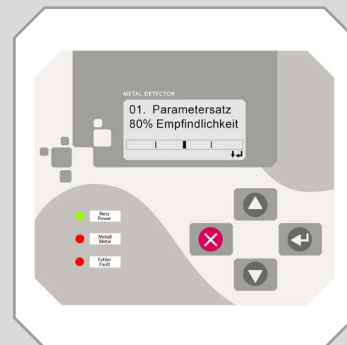

PIPELINE 05

Version 11/18

Détecteur de métaux pour intégration sur des tuyauteries pour produit liquide

- **Fiable** - en analyse et détection
- **Longue durée de vie** - en technologie et performance
- **Conforme** - en conception et gestion de données

MESUTRONIC
Metal Detection made in Germany

Les caractéristiques en bref.

- Procédé d'analyse numérique pour de meilleurs résultats
- Technologie de recherche de métal fiable et sûre
- Surveillance de l'état du système
- Sauvegarde de sécurité des paramètres du système
- Construction robuste pour une durée de vie longue
- Opérationnel durablement sans maintenance
- Plusieurs variantes pour divers domaines d'application
- Gestion d'utilisateurs protégée par mot de passe
- Conception hygiénique sans points morts