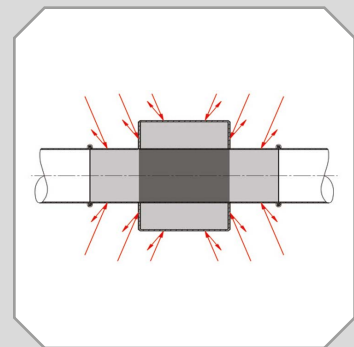

## Les caractéristiques en bref.

- Concept PowerLine pour une protection totale contre les perturbations
- Blindage total contre des perturbations extérieures
- Surveillance de l'état du système
- Sauvegarde de sécurité des paramètres du système
- Pas de tube additionnel, pas de risque électrostatique
- Tête de détection entièrement scellée
- Intégration réseau et gestion des données
- Gestion d'utilisateurs protégée par mot de passe
- Conception hygiénique sans points morts