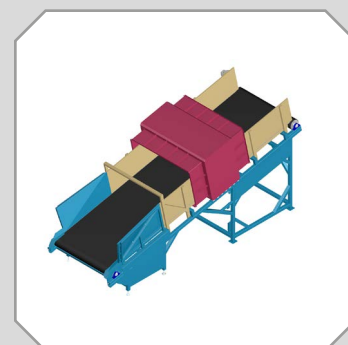

Les caractéristiques en bref.

- Procédé d'analyse numérique pour de meilleurs résultats
- Éprouvé durablement dans des environnements difficiles
- Surveillance de l'état du système
- Sauvegarde de sécurité des paramètres du système
- Construction robuste pour une durée de vie longue
- Opérationnel durablement sans maintenance
- Différentes tailles pour différentes applications
- Versions pour l'extérieur, hautes températures, etc.
- Montage horizontal ou vertical

🏠 **MESUTRONIC France SAS**
Au capital de 50.000 €

📍 11, rue de Mittlerweg
F-68000 Colmar

📞 Tél : +33 (0)3 89 20 43 98
Fax : +33 (0)3 89 20 43 79

@ E-Mail : contact@mesutronic.fr
Web : www.mesutronic.fr

MESUTRONIC
Metal Detection made in Germany