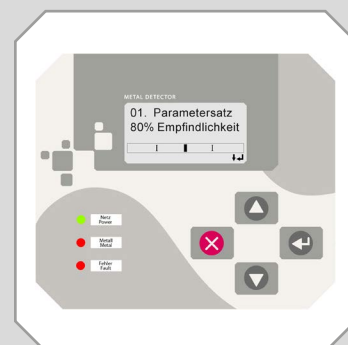

Les caractéristiques en bref.

- Procédé d'analyse numérique pour de meilleurs résultats
- Éprouvé durablement dans des environnements difficiles
- Surveillance de l'état du système
- Sauvegarde de sécurité des paramètres du système
- Construction robuste pour une durée de vie longue
- Opérationnel durablement sans maintenance
- Différentes tailles pour différentes applications
- Versions pour l'extérieur, hautes températures, etc.
- Montage horizontal ou vertical

🏠 **MESUTRONIC France SAS**
Au capital de 50.000 €

📍 11, rue de Mittlerweg
F-68000 Colmar

📞 Tél : +33 (0)3 89 20 43 98
Fax : +33 (0)3 89 20 43 79

@ E-Mail : contact@mesutronic.fr
Web : www.mesutronic.fr

MESUTRONIC
Metal Detection made in Germany