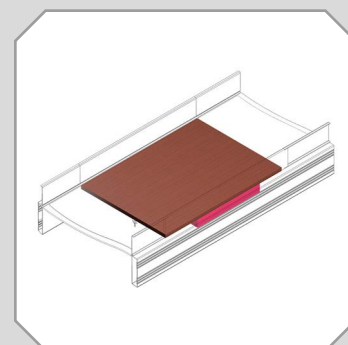

Les caractéristiques en bref.

- Procédé d'analyse numérique pour de meilleurs résultats
- Éprouvé durablement dans des environnements difficiles
- Surveillance de l'état du système

- Composants de haute qualité et faible usure du système
- Construction robuste pour une durée de vie longue
- Opérationnel durablement sans maintenance

- Plaque de friction intégrée sur l'appareil
- Aucune autre zone sans métal n'est nécessaire
- Parfaitement adapté à l'alimentation du granulateur

🏠 **MESUTRONIC France SAS**
Au capital de 50.000 €

📍 11, rue de Mittlerweg
F-68000 Colmar

📞 Tél : +33 (0)3 89 20 43 98
Fax : +33 (0)3 89 20 43 79

@ E-Mail : contact@mesutronic.fr
Web : www.mesutronic.fr

MESUTRONIC
Metal Detection made in Germany