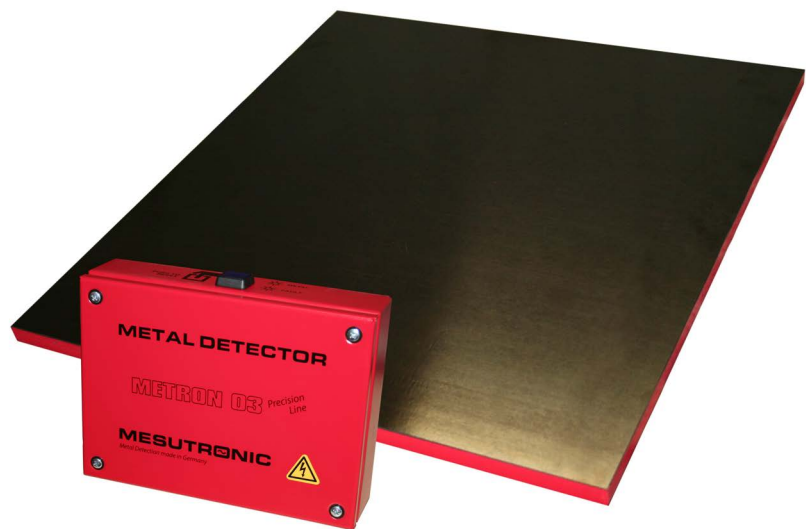

METRON 03 SL

Version 11/18

Détecteur de métaux plat pour intégration sur des convoyeurs légers

- **Fiable** - en analyse et détection
- **Longue durée de vie** - en technologie et performance
- **Facile** - en montage et utilisation

Les caractéristiques en bref.

- Procédé d'analyse numérique pour de meilleurs résultats
- Éprouvé durablement dans des environnements difficiles
- Surveillance de l'état du système

- Composants de haute qualité et faible usure du système
- Construction robuste pour une durée de vie longue
- Opérationnel durablement sans maintenance

- Plaque de friction intégrée sur l'appareil
- Aucune autre zone sans métal n'est nécessaire
- Parfaitement adapté à l'alimentation du granulateur

🏠 **MESUTRONIC France SAS**
Au capital de 50.000 €

📍 11, rue de Mittlerweg
F-68000 Colmar