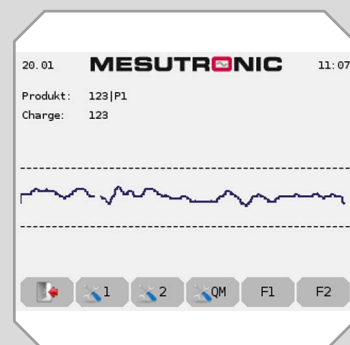

# MEATLINE 07

Version 11/18

Détecteur de métaux pour raccordement sur des poussoirs de salaison

- **Fiable** - en analyse et détection
- **Longue durée de vie** - en technologie et performance
- **Conforme** - en conception et gestion de données

## Les caractéristiques en bref.

- Procédé d'analyse numérique pour de meilleurs résultats
- Technologie de recherche de métal fiable et sûre
- Surveillance de l'état du système
  
- Construction inusable et sans entretien
- Insensible aux perturbations extérieures
- Très haute précision en fonctionnement continu
  
- Intégration réseau et gestion des données
- Gestion d'utilisateurs protégée par mot de passe
- Conception hygiénique